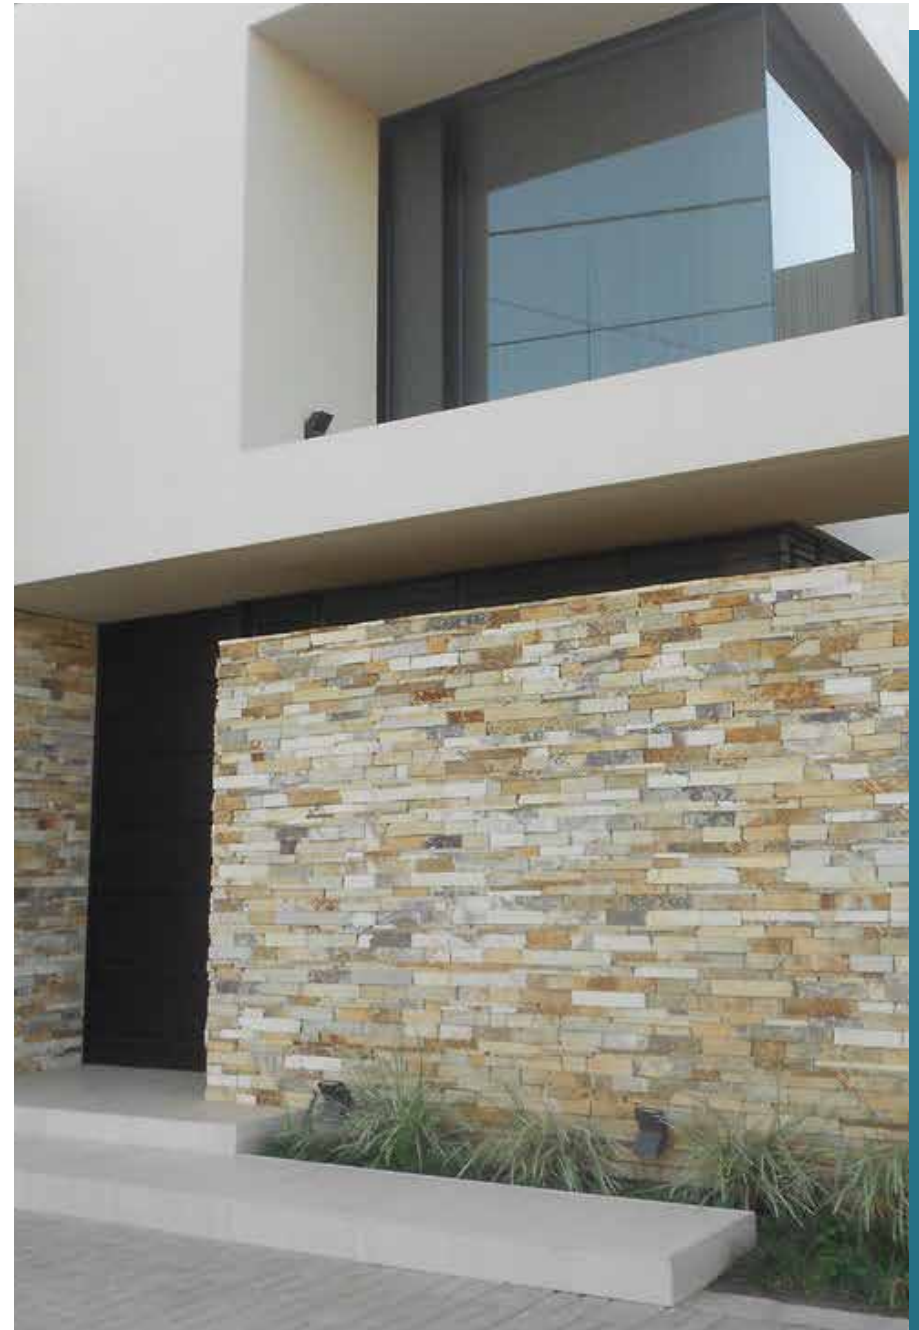

Colores

Listones negros

Listones óxido

Listones negro y óxido

Murete **MENDOZA**

El murete Mendoza es un producto extraído de la naturaleza, brinda una sensación incomparable de calidez y belleza. Este producto está constituido por listones irregulares que varían en altura (entre 4 a 8 cm) y largo (variado). Se presenta en tonos amarillos a marrones.

Colores

Amarillo a marrón

Murete ÓXIDO

La placa de piedra es un producto extraído de la naturaleza que genera un juego de relieves y colores que brindan personalidad al espacio. Apto para interior y exterior.