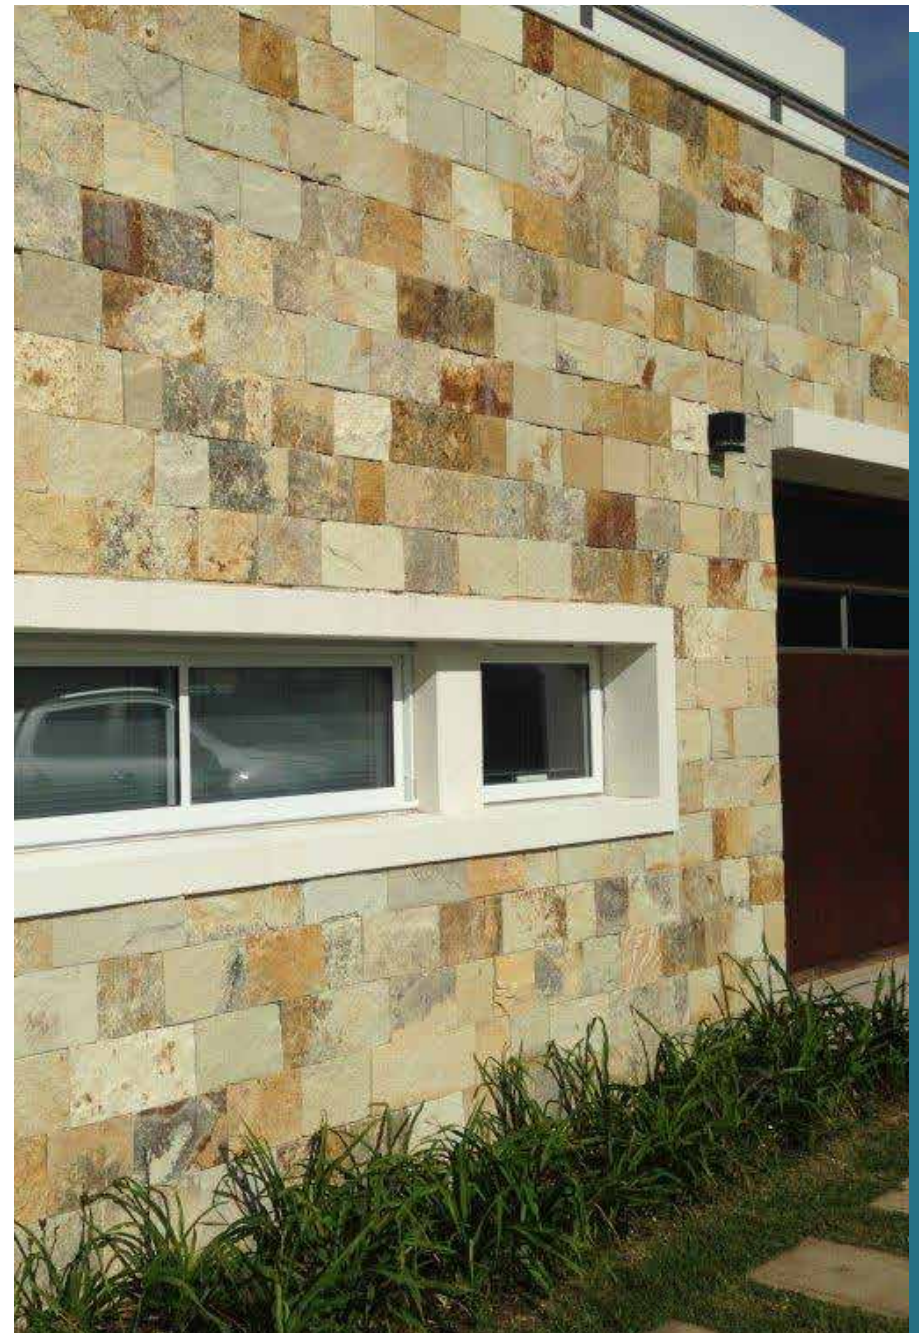

IMPERMEABLE

PISO

PARED

Laja MENDOZA

Piedra natural con un estilo que recuerda a la arena del mar con su movimiento y sus tonalidades, ideal para aportar calidez a los espacios.

Colores

Amarillo a marrón

Medidas

15 cm x Largo variado

Murete **SAN LUIS**

El murete San Luis es un producto extraído de la naturaleza, brinda una sensación incomparable de calidez y belleza. Este producto está constituido por listones irregulares que varían en altura (entre 4 a 8 cm), largo (variado) y profundidad (entre 4 a 10 cm aproximadamente). Se presenta en formato negro y óxido.